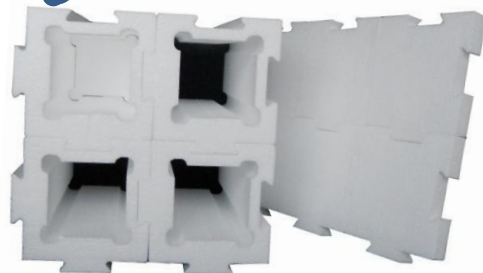

Schaumaplast - ORGANIKA

Poznaj wyjątkową ofertę, która
pozwoli Ci **bezpiecznie**
dostarczyć wino do Klienta!

Wyjątkowo lekkie rozwiązanie - 6 PAK

- Wymiar zewnętrzny 300*205*365 mm
- Maksymalna średnica butelki 78 mm
- Maksymalna wysokość butelki 320 mm
- Pakowane na palecie 1200*1200 mm
- Ilość na palecie 72 opakowania

Wyjątkowo lekkie rozwiązanie - 2 PAK

- Wymiar zewnętrzny 381*238*158 mm
- Maksymalna średnica butelki 78 mm
- Maksymalna wysokość butelki 310 mm
- Pakowane na palecie 1200*1200 mm
- Ilość na palecie 80 opakowań

Schaumaplast - ORGANIKA

Wyjątkowo lekkie rozwiązanie - PUZZEL PAK

- „Uszyj” własne opakowanie. Do każdej butelki opakowanie może być dowolnie modyfikowane w zakresie wymiarów
- 1 Puzzel = 1 butelka
- Możliwość łączenia dowolnej ilości Puzzli
- Każdy Puzzel składa się z opakowania, wieka, podstawy oraz nakładki dystansującej